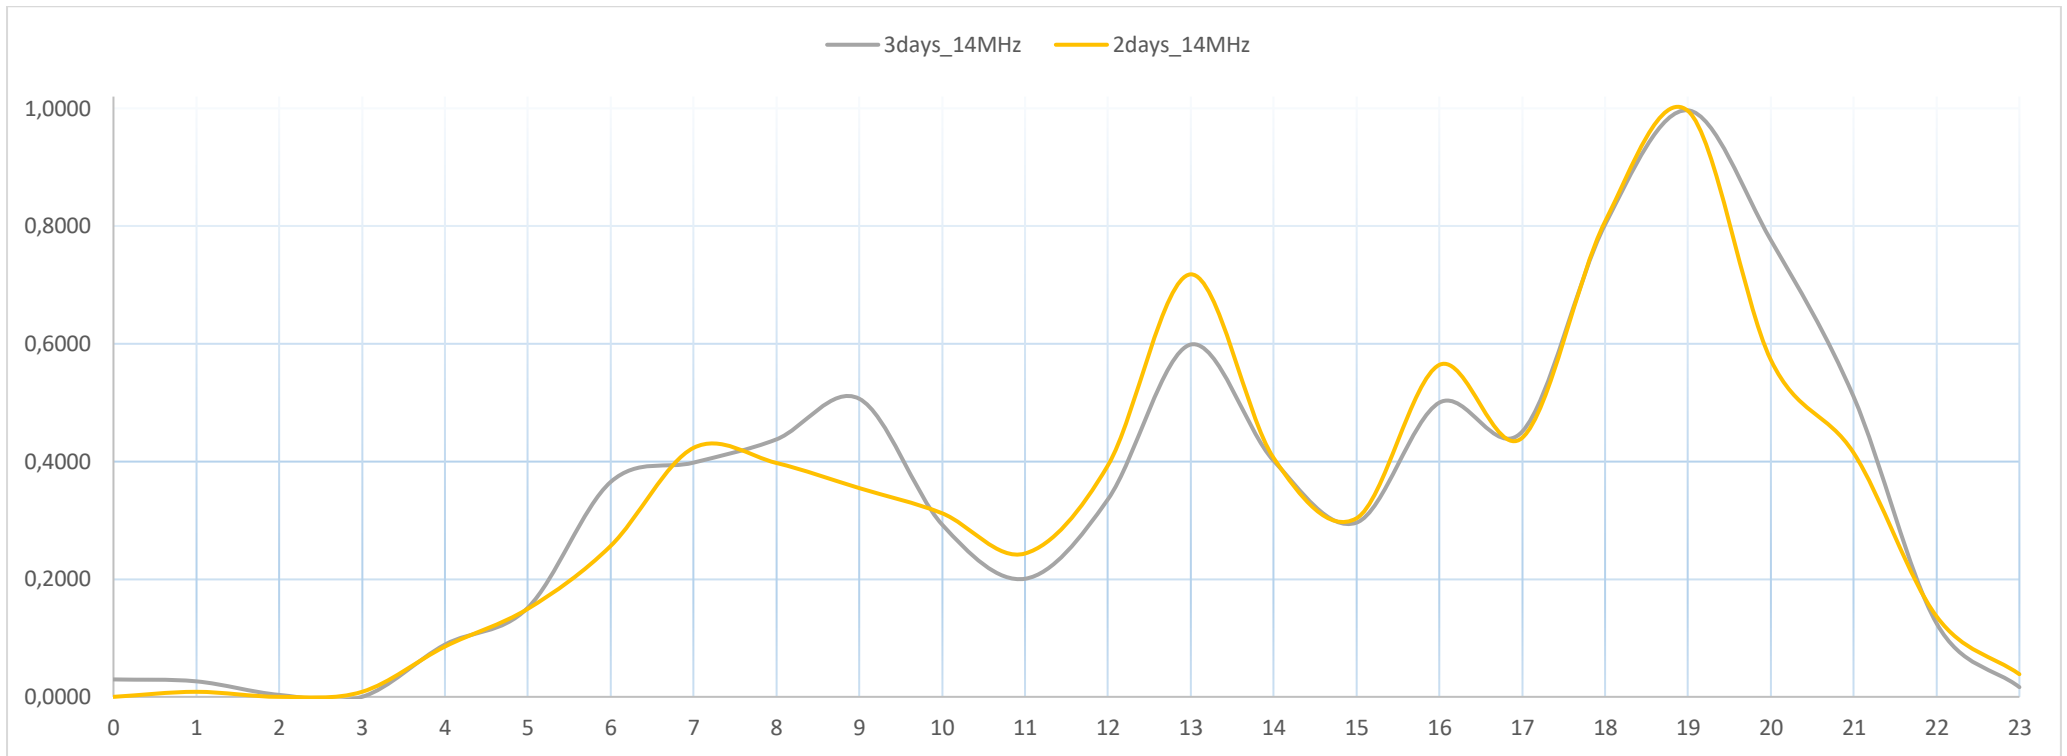

# 80m (UTC)

# 40m (UTC)

30m (UTC)

# 20m (UTC)

15m (UTC)