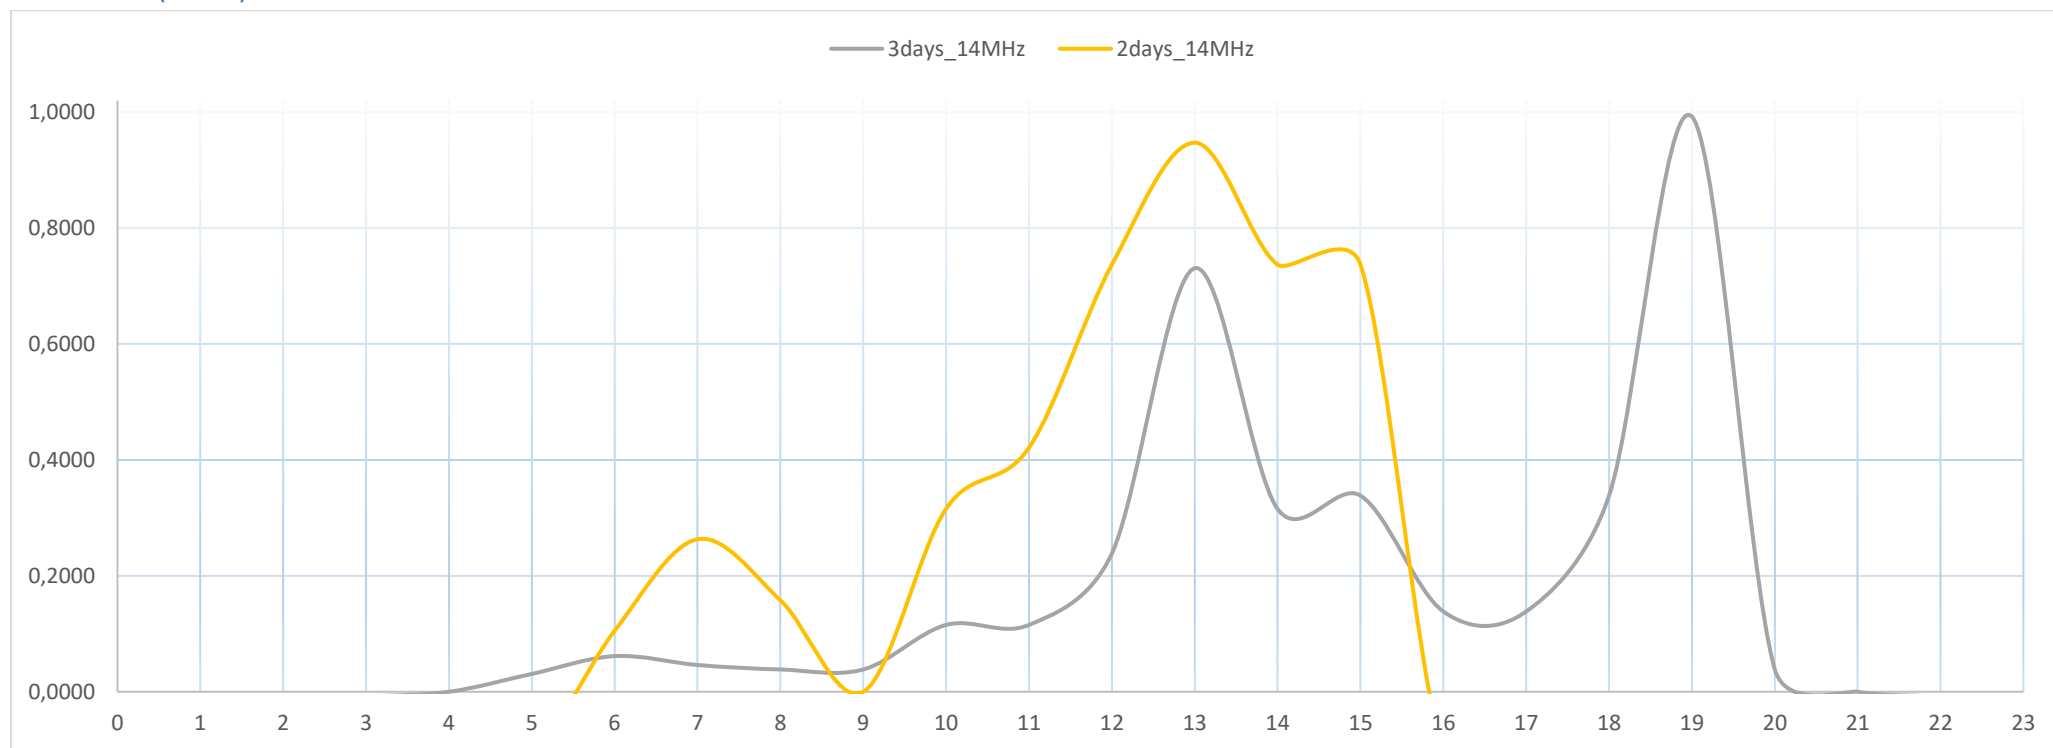

# 80m DX (UTC)

# 40m DX (UTC)

# 30m DX (UTC)

# 20m DX (UTC)