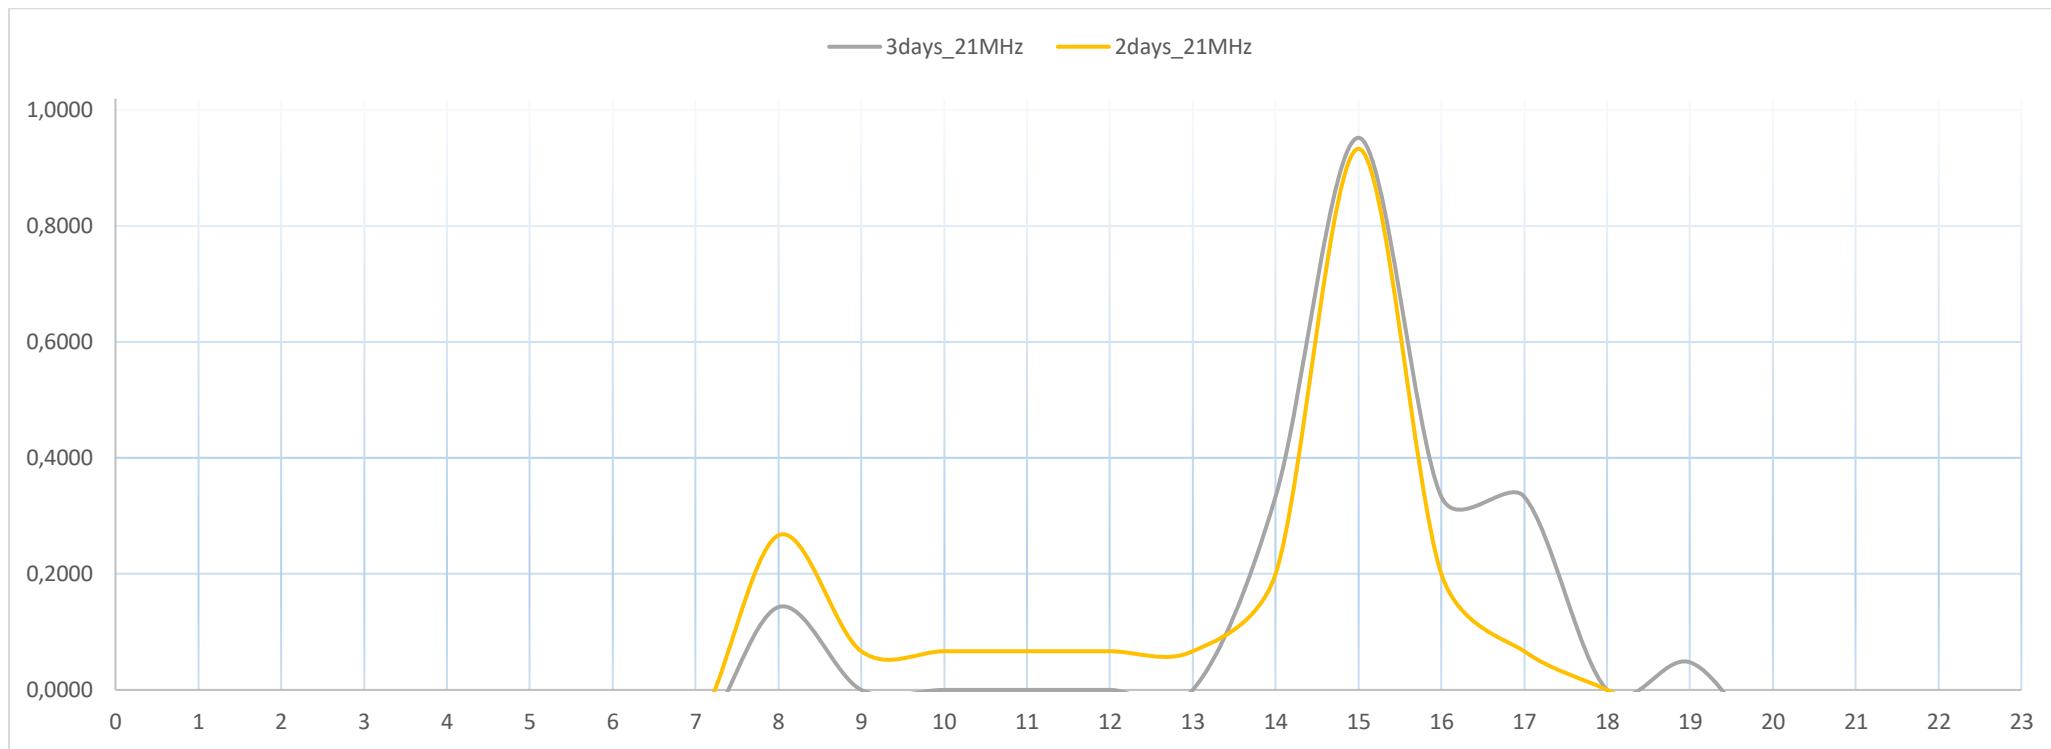

15m DX (UTC)