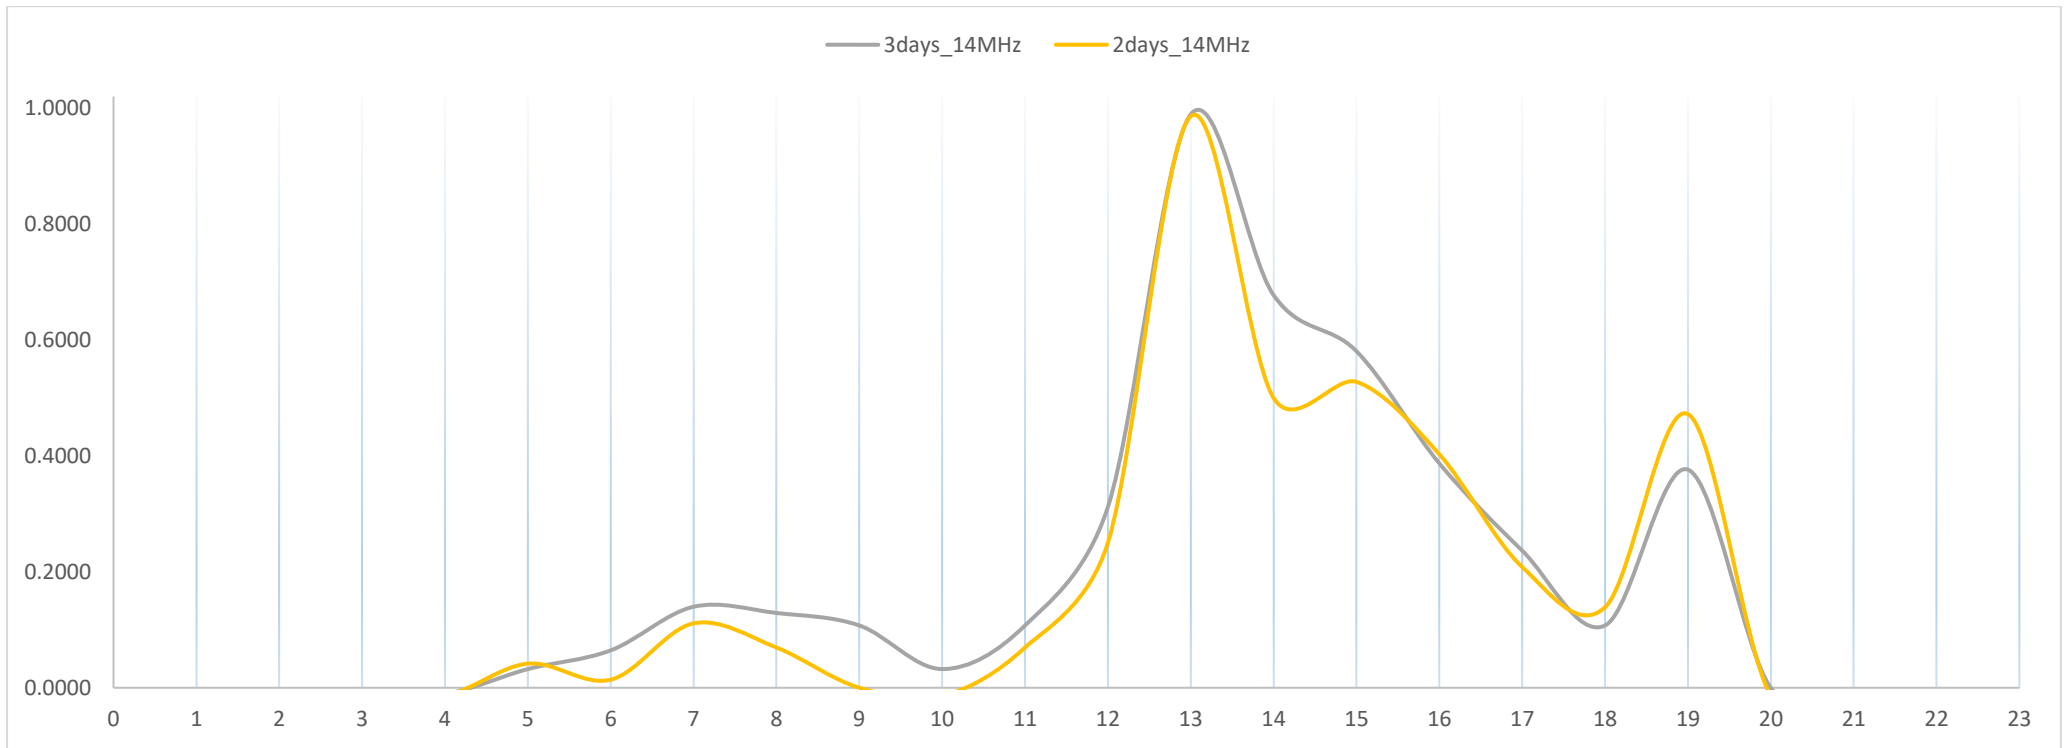

# 80m DX (UTC)

# 40m DX (UTC)

# 30m DX (UTC)

# 20m DX (UTC)