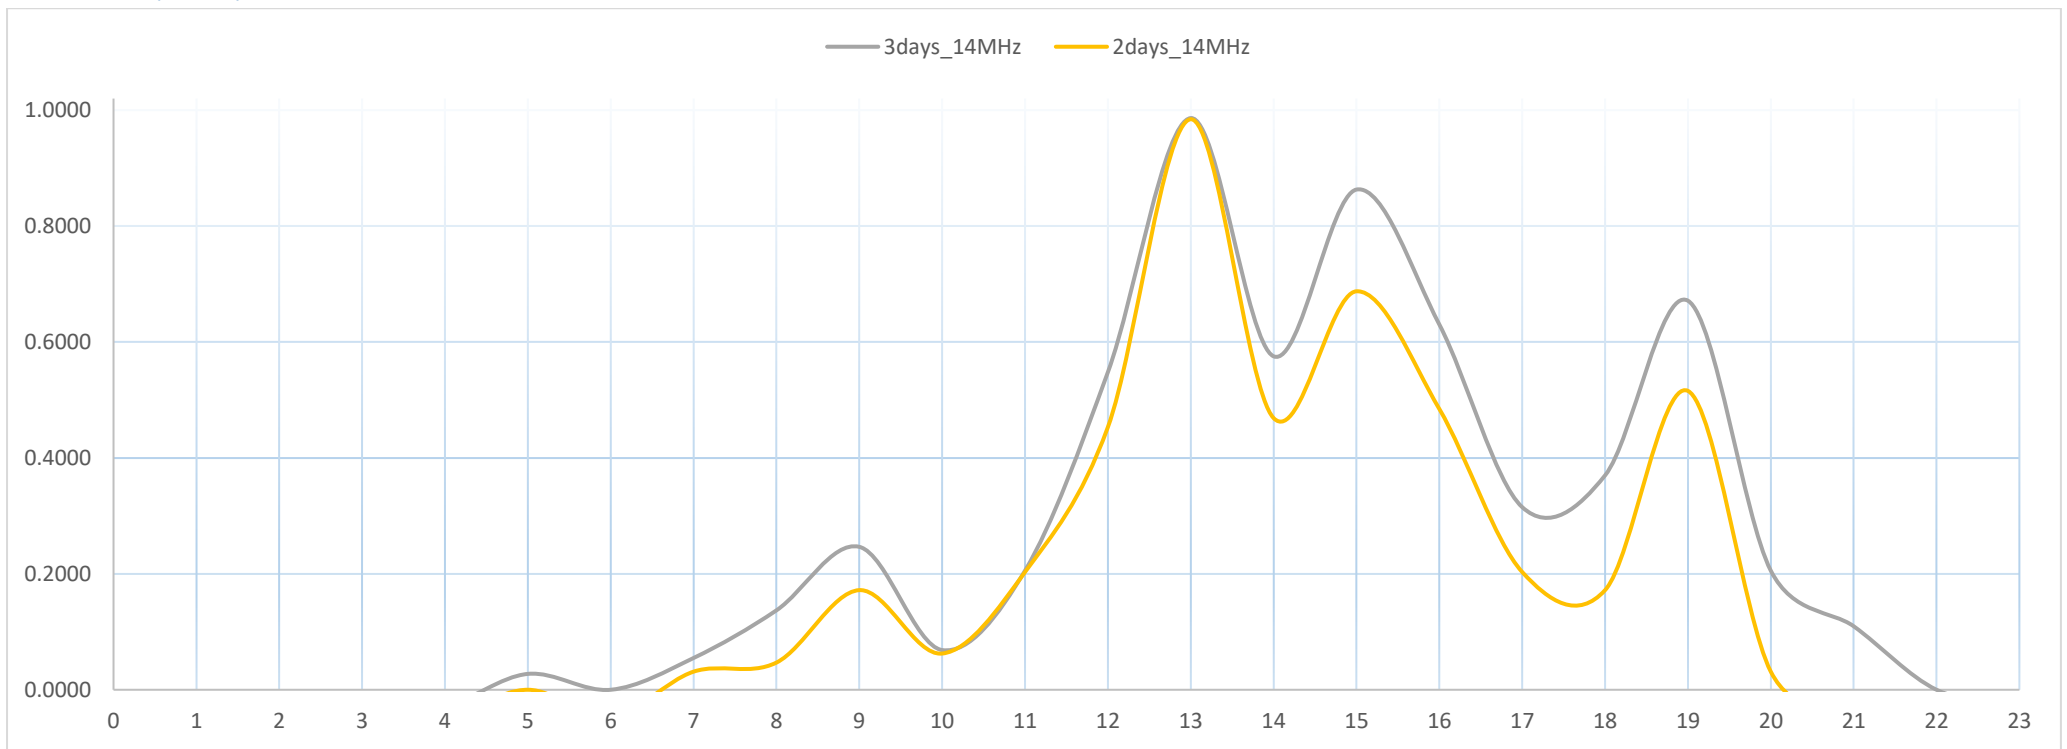

# 80m DX (UTC)

# 40m DX (UTC)

# 20m DX (UTC)