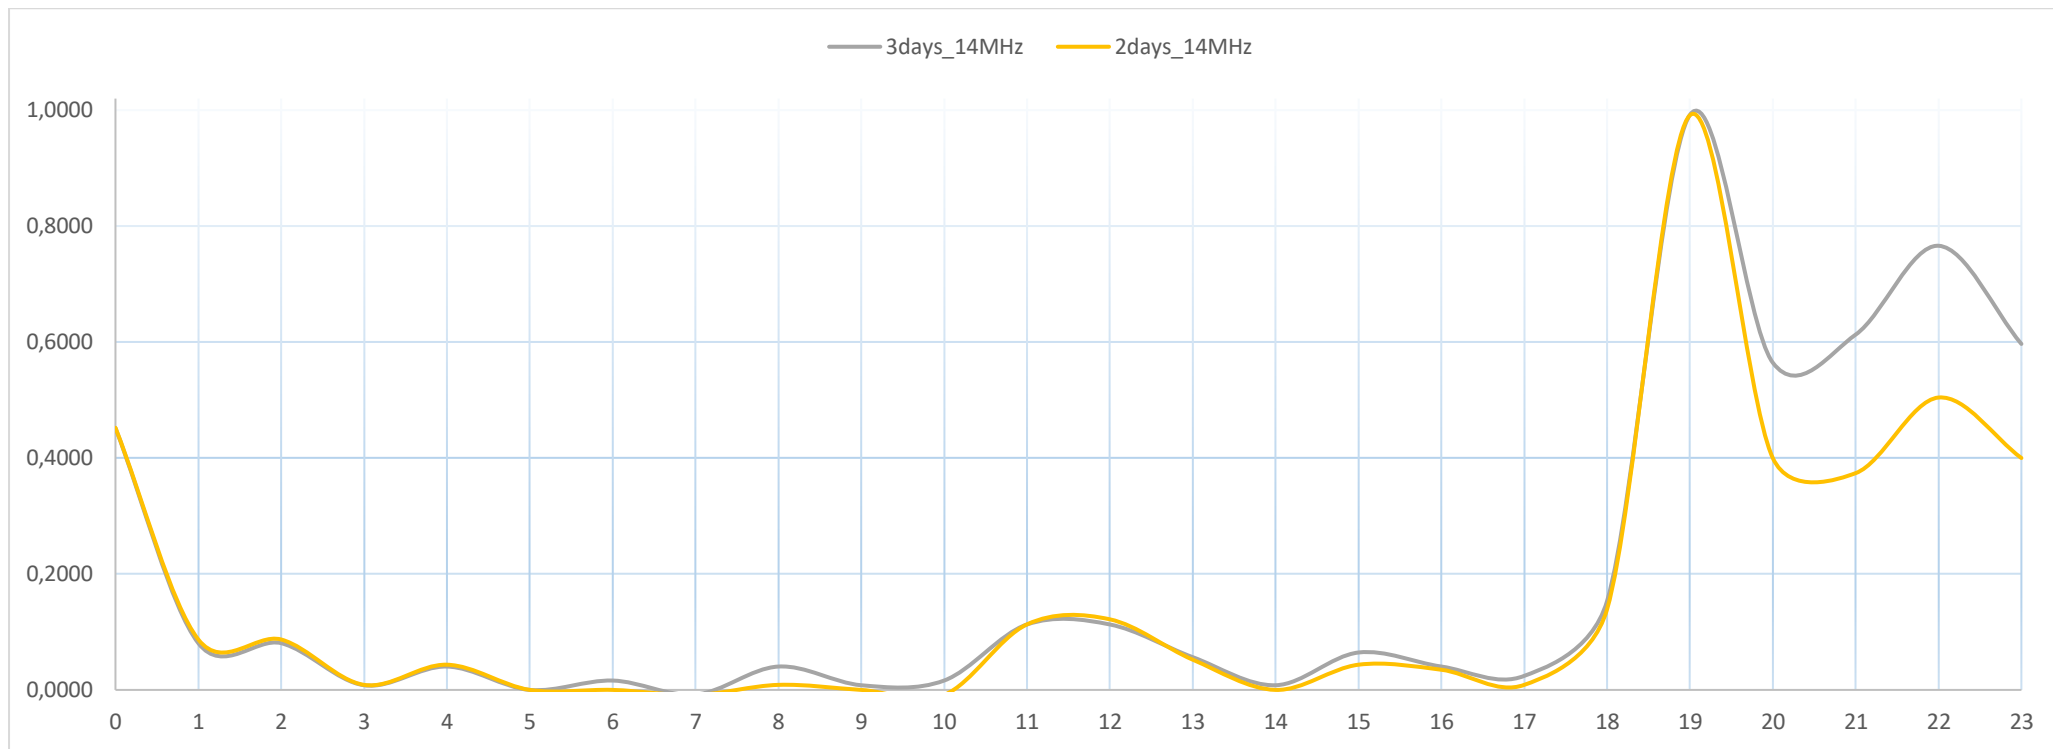

# 80m DX (UTC)

# 40m DX (UTC)

# 30m DX (UTC)

# 20m DX (UTC)