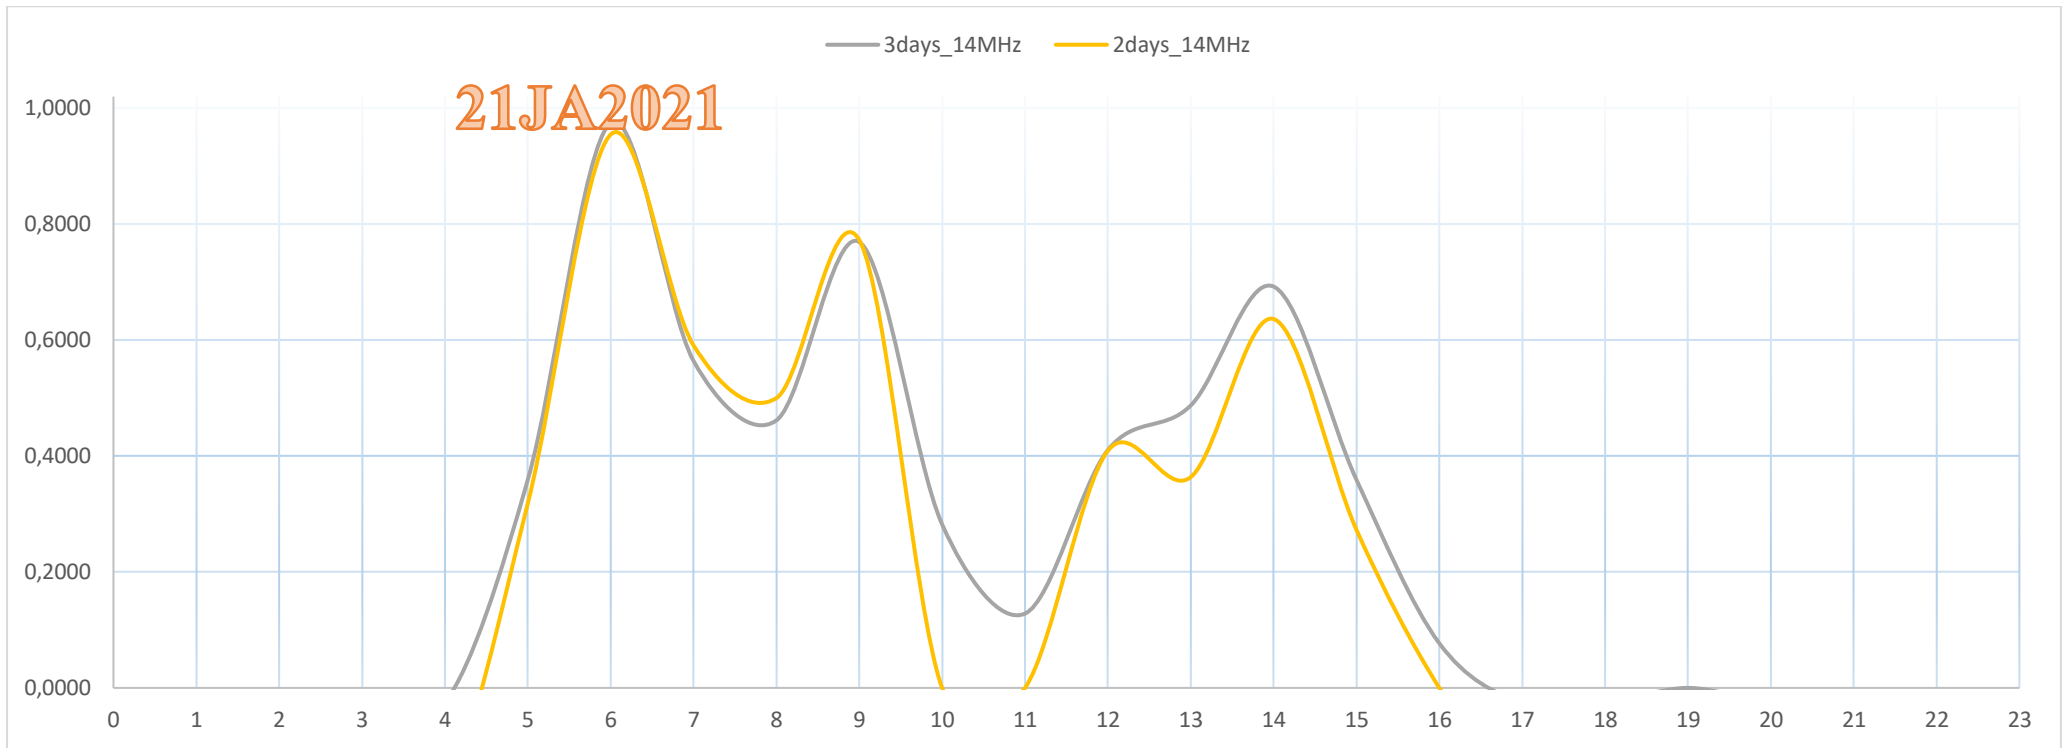

# 80m DX (UTC)

# 40m DX (UTC)

# 30m DX (UTC)

# 20m DX (UTC)

15m DX (UTC)