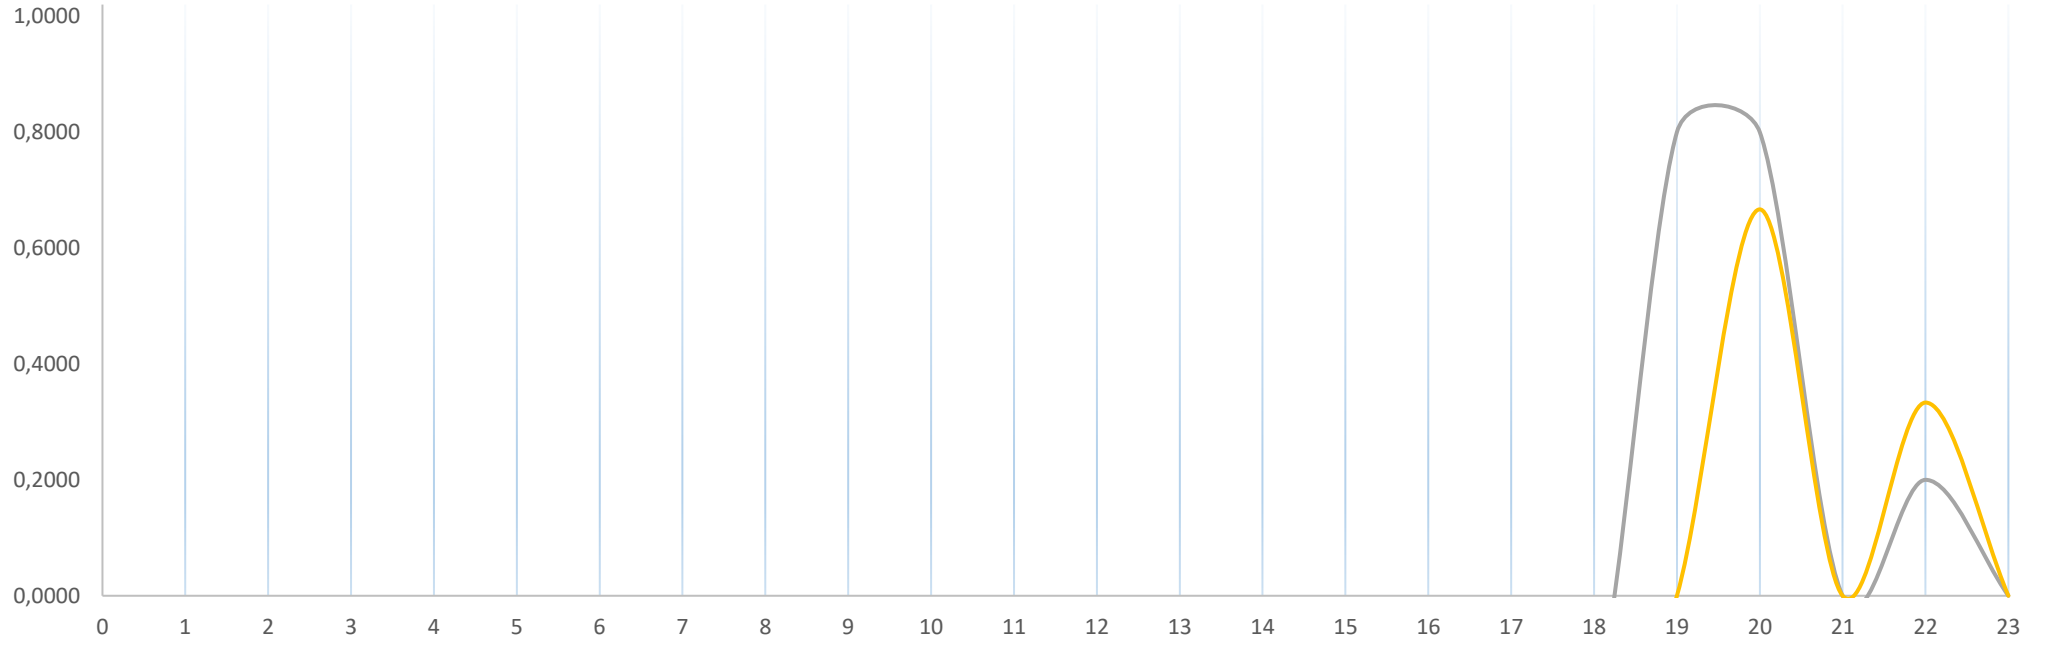

## Contents

80m SA .....	3
40m SA .....	4
30m SA .....	5
20m SA .....	6
15m SA .....	7
10m SA .....	8

16JUL2020

3days\_3.5MHz 2days\_3.5MHz

16JUL2020

14days\_3.5MHz 7days\_3.5MHz

16JUL2020

3days\_7MHz 2days\_7MHz

16JUL2020

14days\_7MHz 7days\_7MHz

16JUL2020

3days\_10MHz 2days\_10MHz

16JUL2020

14days\_10MHz 7days\_10MHz

16JUL2020

3days\_14MHz 2days\_14MHz