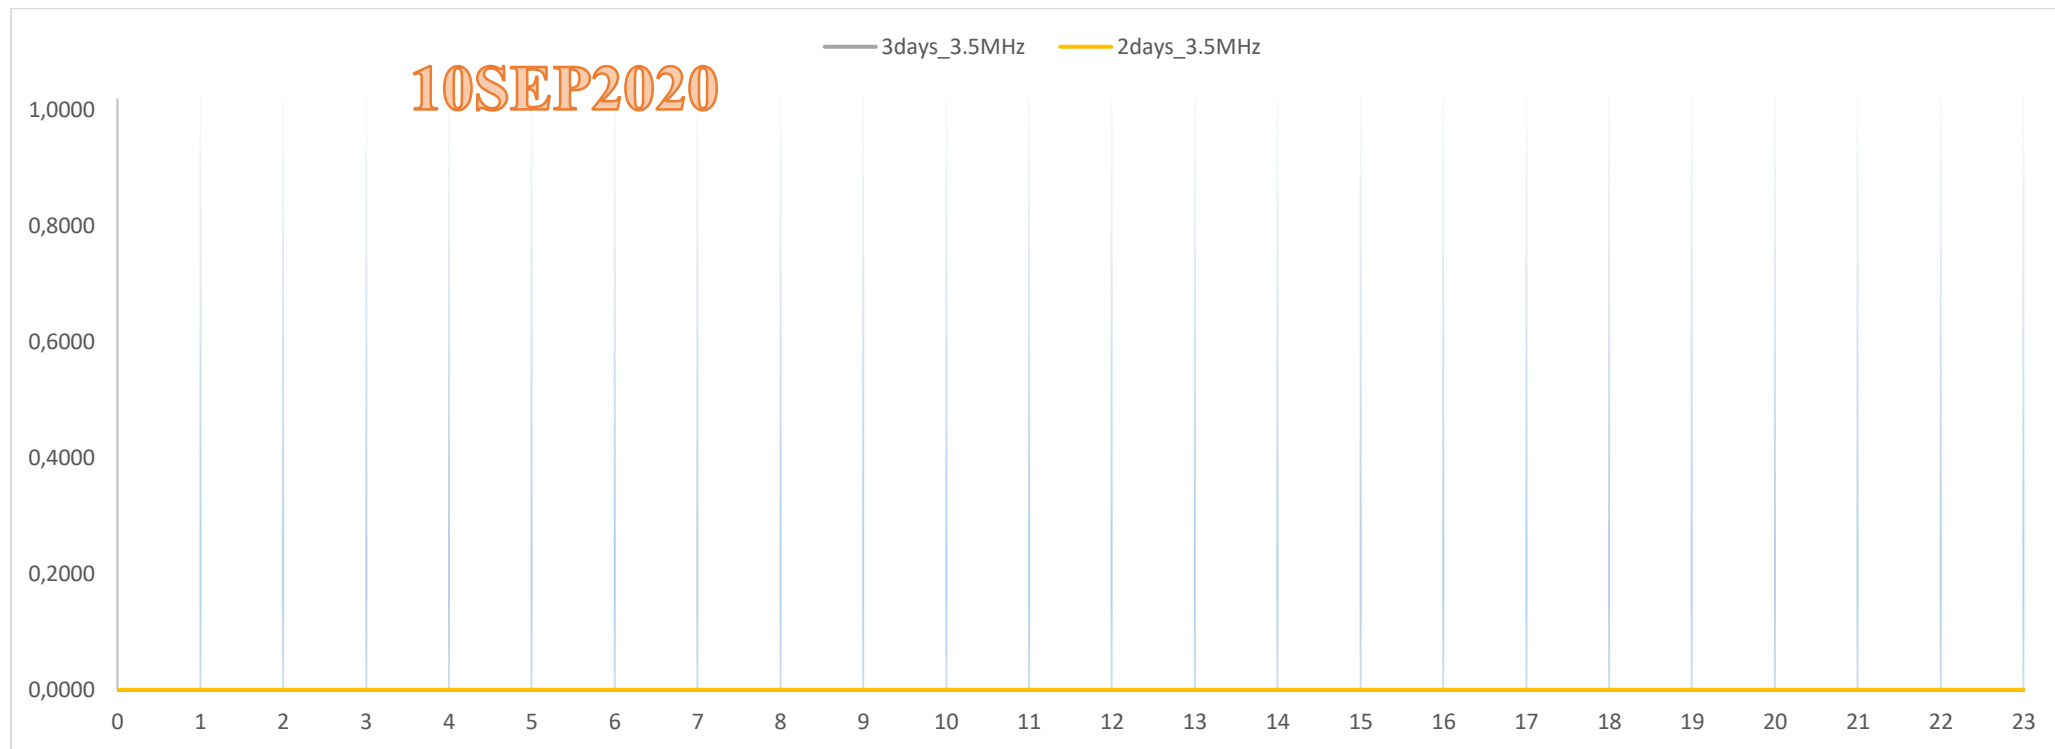

## Contents

80m SA .....	3
40m SA .....	4
30m SA .....	5
20m SA .....	6
15m SA .....	7
10m SA .....	8

10SEP2020

3days\_10MHz 2days\_10MHz

10SEP2020

14days\_10MHz 7days\_10MHz