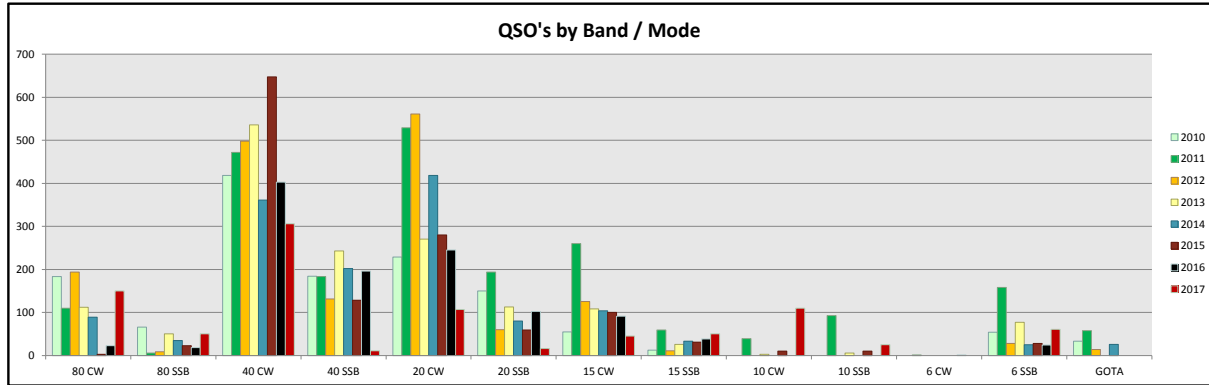

QSO's by Operator

BAND	Mode	WO1N	K1KP	K1PAD	NF1A	W1DYJ	N1RD	KB1NO	
3.5	CW	150	99	51					
	SSB	50	33		2			15	
7	CW	306	129	127	50				
	SSB	11			11				
14	CW	107	36	29	39	3			
	SSB	16					16		
21	CW	45	1	3	41				
	SSB	50	3			15	32		
28	CW	110	99		11				
	SSB	25	4			21			
50	CW	0							
	SSB	61	6			38		17	
Mode		931	410	210	80	77	74	48	32
Mode		TOTAL	WO1N	K1KP	K1PAD	NF1A	W1DYJ	N1RD	KB1NO
CW	931	718	364	210	80	64	0	0	0
PH		213	46	0	0	13	74	48	32
Points		1649	774	420	160	141	74	48	32

Non-Operating participants:

WB8WGY

Visitors:

K1TWF

	2010	2011	2012	2013	2014	2015	2016	2017
80 CW	183	110	194	112	89	3	23	150
80 SSB	66	6	9	50	35	23	18	50
40 CW	418	472	498	536	361	647	403	306
40 SSB	184	183	131	243	202	128	196	11
20 CW	229	529	561	270	418	280	245	107
20 SSB	150	194	60	113	80	59	102	16
15 CW	55	260	125	108	104	100	91	45
15 SSB	12	59	11	26	33	31	38	50
10 CW	0	39	0	3	0	10	0	110
10 SSB	0	93	0	6	0	10	0	25
6 CW	0	1	0	0	0	0	1	0
6 SSB	54	158	28	77	25	28	24	61
GOTA	33	58	14	0	26	0	0	0
	1384	2162	1631	1544	1373	1319	1141	931

Activity Graph: max rate = ~130

Section Map