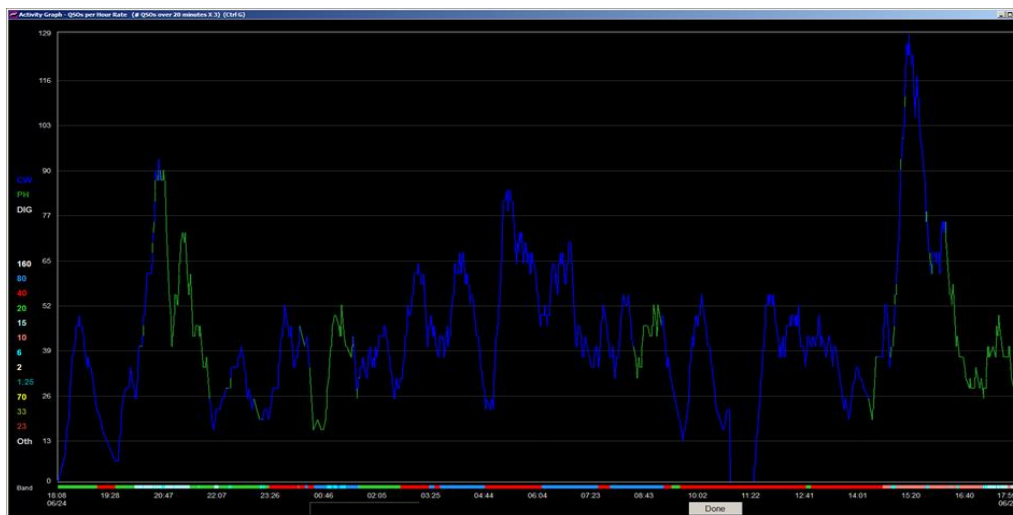

QSO's by Operator

BAND	Mode	WO1N	K1KP	K1PAD	NF1A	W1DYJ	N1RD	KB1NO	
3.5	CW	150	99	51					
	SSB	50	33		2			15	
7	CW	306	129	127	50				
	SSB	11			11				
14	CW	107	36	29	39	3			
	SSB	16					16		
21	CW	45	1	3	41				
	SSB	50	3			15	32		
28	CW	110	99		11				
	SSB	25	4			21			
50	CW	0							
	SSB	61	6			38		17	
Mode		931	410	210	80	77	74	48	32
Mode		TOTAL	WO1N	K1KP	K1PAD	NF1A	W1DYJ	N1RD	KB1NO
CW	931	718	364	210	80	64	0	0	0
PH		213	46	0	0	13	74	48	32
Points		1649	774	420	160	141	74	48	32

Non-Operating participants:

WB8WGY

Visitors:

K1TWF

	2010	2011	2012	2013	2014	2015	2016	2017
80 CW	183	110	194	112	89	3	23	150
80 SSB	66	6	9	50	35	23	18	50
40 CW	418	472	498	536	361	647	403	306
40 SSB	184	183	131	243	202	128	196	11
20 CW	229	529	561	270	418	280	245	107
20 SSB	150	194	60	113	80	59	102	16
15 CW	55	260	125	108	104	100	91	45
15 SSB	12	59	11	26	33	31	38	50
10 CW	0	39	0	3	0	10	0	110
10 SSB	0	93	0	6	0	10	0	25
6 CW	0	1	0	0	0	0	1	0
6 SSB	54	158	28	77	25	28	24	61
GOTA	33	58	14	0	26	0	0	0
	1384	2162	1631	1544	1373	1319	1141	931

Activity Graph: max rate = ~130

Section Map